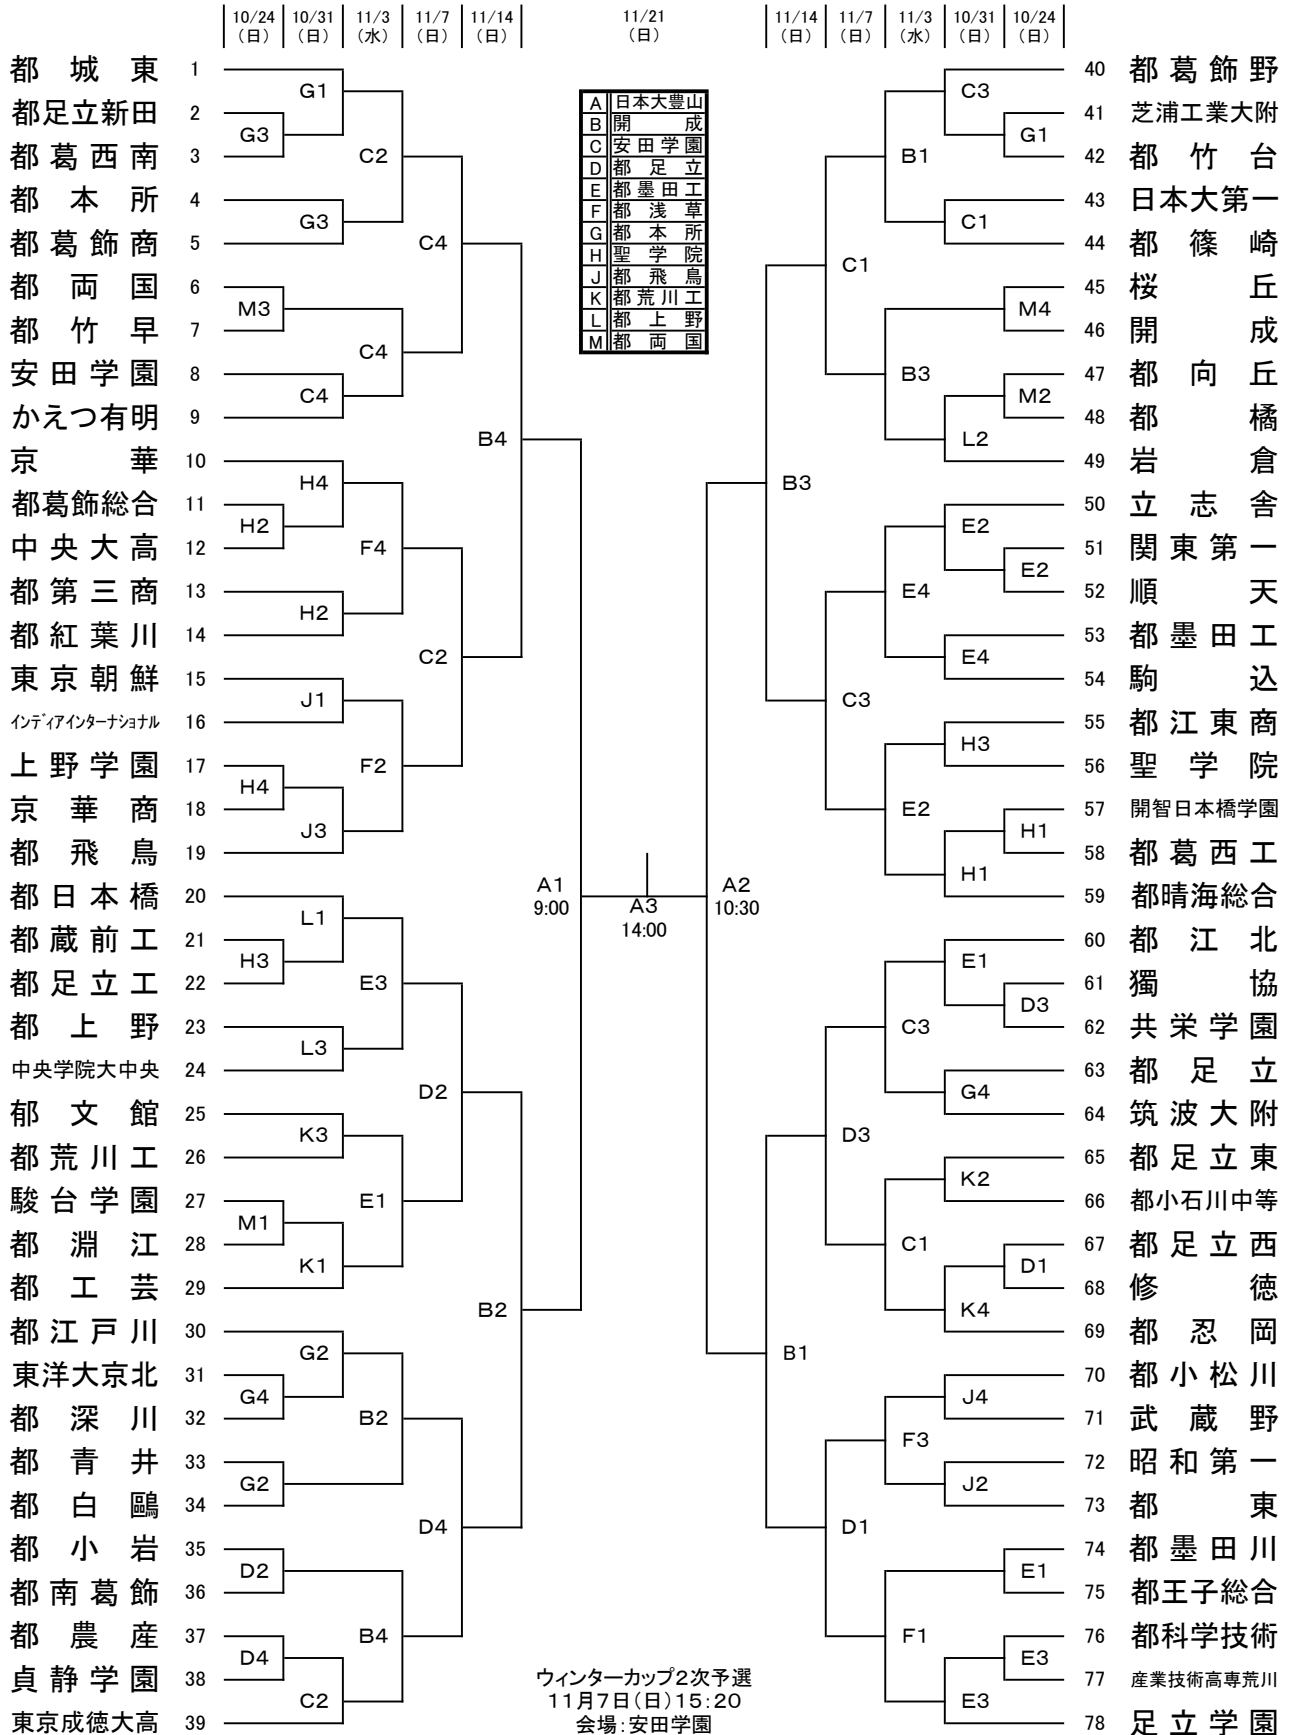

令和3年度 新人戦第3支部大会

試合開始予定時刻			
10月24日~11月14日	①9:00	②10:30	③12:00 ④13:30
11月21日	①9:00	②10:30	③14:00

【試合会場案内】

A	日本大豊山	東京メトロ有楽町線「護国寺」徒歩すぐ
B	開成	J R、東京メトロ千代田線、日暮里・舎人ライナー「西日暮里」徒歩すぐ
C	安田学園	J R総武線「両国」徒歩6分、都営大江戸線「両国」徒歩3分、都営浅草線「蔵前」徒歩10分
D	都足立	東武鉄道「五反野」徒歩8分、「梅島」徒歩10分
E	都墨田工	都営新宿線「菊川」徒歩5分、東京メトロ半蔵門・大江戸線「清澄白河」徒歩15分
F	都浅草	東武スカイツリーライン「浅草」徒歩10分、東京メトロ銀座線「浅草」徒歩10分 都営浅草線「浅草」徒歩15分、つくばエクスプレス「浅草」徒歩20分
G	都本所	東京メトロ半蔵門線、京成電鉄、都営浅草線「押上」徒歩7分 東武鉄道「曳舟」徒歩10分、「業平橋」徒歩7分
H	聖学院	J R山手線「駒込」徒歩5分、東京メトロ南北線「駒込」徒歩7分
J	都飛鳥	新宿西口・上板橋・ときわ台駅・西新井大師・北千住方面より「王子4丁目」バス停徒歩3分 日暮里舎人ライナー江北駅より王40系統王子方面行き「豊島4丁目」バス停徒歩8分
K	都荒川工業	J R常磐線、東京メトロ日比谷線、つくばエクスプレス「南千住」徒歩12分 京成電鉄「千住大橋」徒歩12分、都電荒川線「荒川区役所前」徒歩10分 東京メトロ日比谷線「三ノ輪」徒歩12分
L	都上野	J R、東京メトロ銀座線、東京メトロ日比谷線、京成電鉄「上野」徒歩13分 東京メトロ千代田線「根津」徒歩7分 J R、京成電鉄、日暮里・舎人ライナー「日暮里」徒歩13分
M	都両国	J R総武線・東京メトロ半蔵門線「錦糸町」徒歩5分 都営新宿線「菊川」徒歩10分、「住吉」徒歩10分

【新人戦本大会の申し込みについて】

支部大会でベスト8に入賞したチームは、1月に行なわれる『新人戦本大会』に出場することができます。以下の要領で参加申込をして下さい。

受 付： 11月14日（日）21日（日）10：00～13：00まで

場 所：各支部試合会場 体育館 本部

**持 物：新人戦本大会参加申込書（公印捺印の上）
参加費 10,000 円**