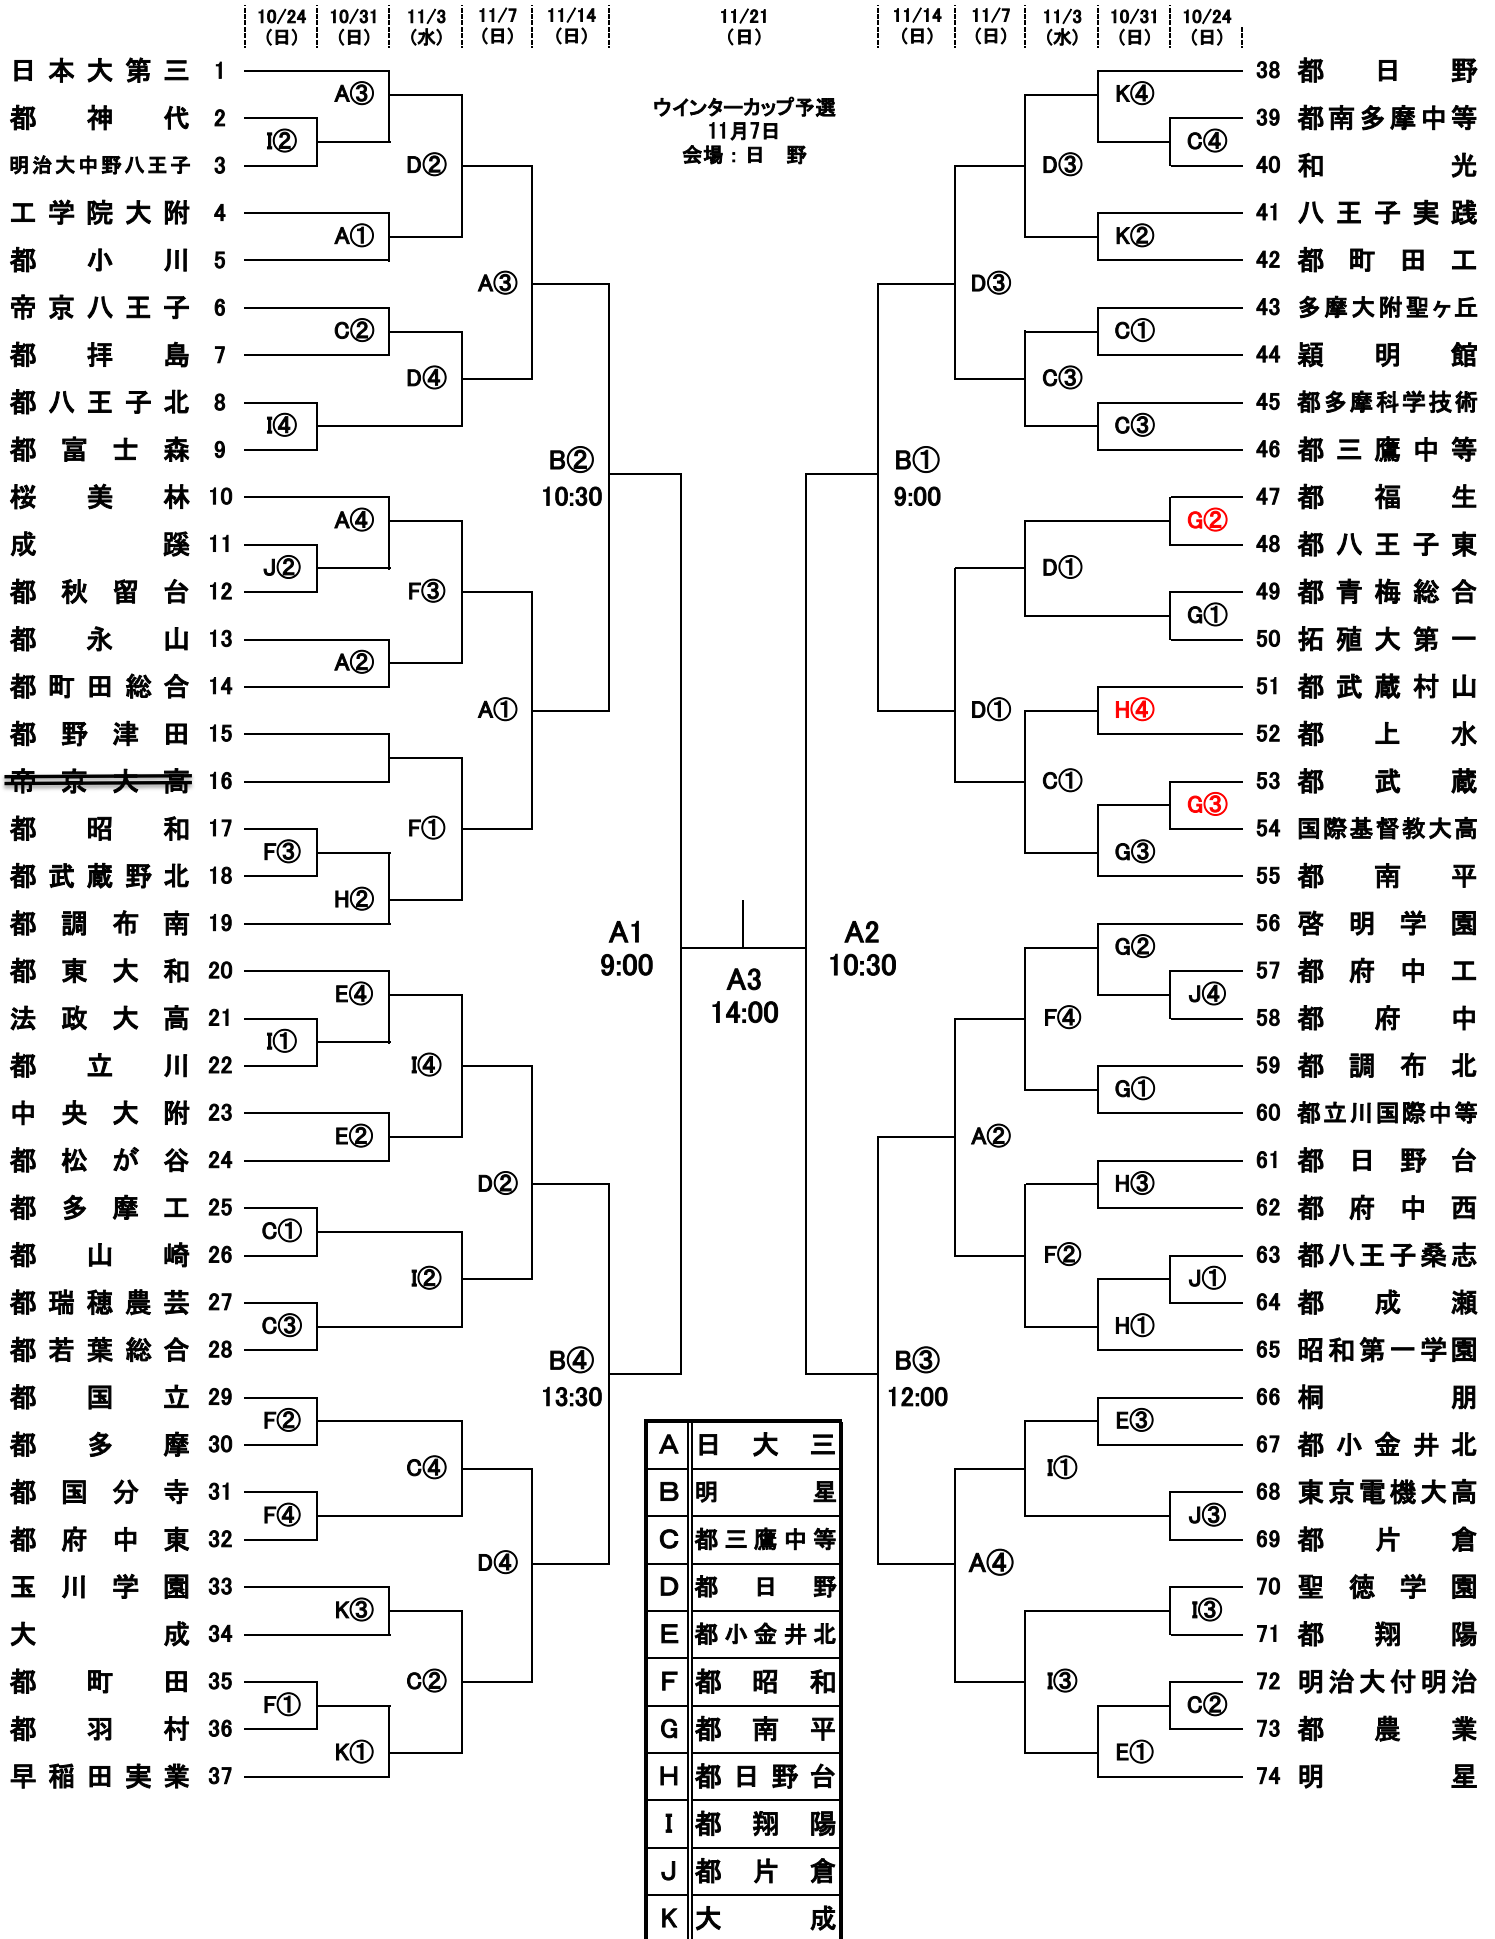

# 令和3年度 新人戦第2支部大会

☆試合開始時刻

10月24日～11月14日： ① 9:00～ ② 10:30～ ③ 12:00～ ④ 13:30～

11月21日： ① 9:00～ ② 10:30～ ③ 14:00～

# 第2支部

## 【第2支部本大会出場校】 (過去10年)

	1 位	2 位	3 位		ベスト 8			
H23年	専大附	明星	工学院大附	都小金井北	都若葉総合	都野津田	明大中野八王子	大成
H24年	専大附	明星	明治大付明治	中央大附	都日野	日大鶴ヶ丘	帝京八王子	工学院大附
H25年	桐朋	明治大付明治	日大三	専大附	明星	都杉並工	佼成学園	穎明館
H26年	桐朋	専大附	工学院大附	日大三	都西	都野津田	都国立	帝京八王子
H27年	専大附	帝京八王子	都日野	桐朋	都野津田	日大二	穎明館	日大三
H28年	専大附	都西	日大三	穎明館	都立川	都永山	工学院大附	明星
H29年	都野津田	帝京八王子	中央大附	日大三	明大中野八王子	都日野	和光	穎明館
H30年	専大附	都武蔵野北	帝京八王子	明星	都野津田	成蹊	都日野	法政大
H31・R1年	専大附	成蹊	明星	日大三	桐朋	佼成学園	明星学園	都府中東
R2年	日大三	明星	明星学園	都日野	八王子実践	都調布南	桐朋	都府中