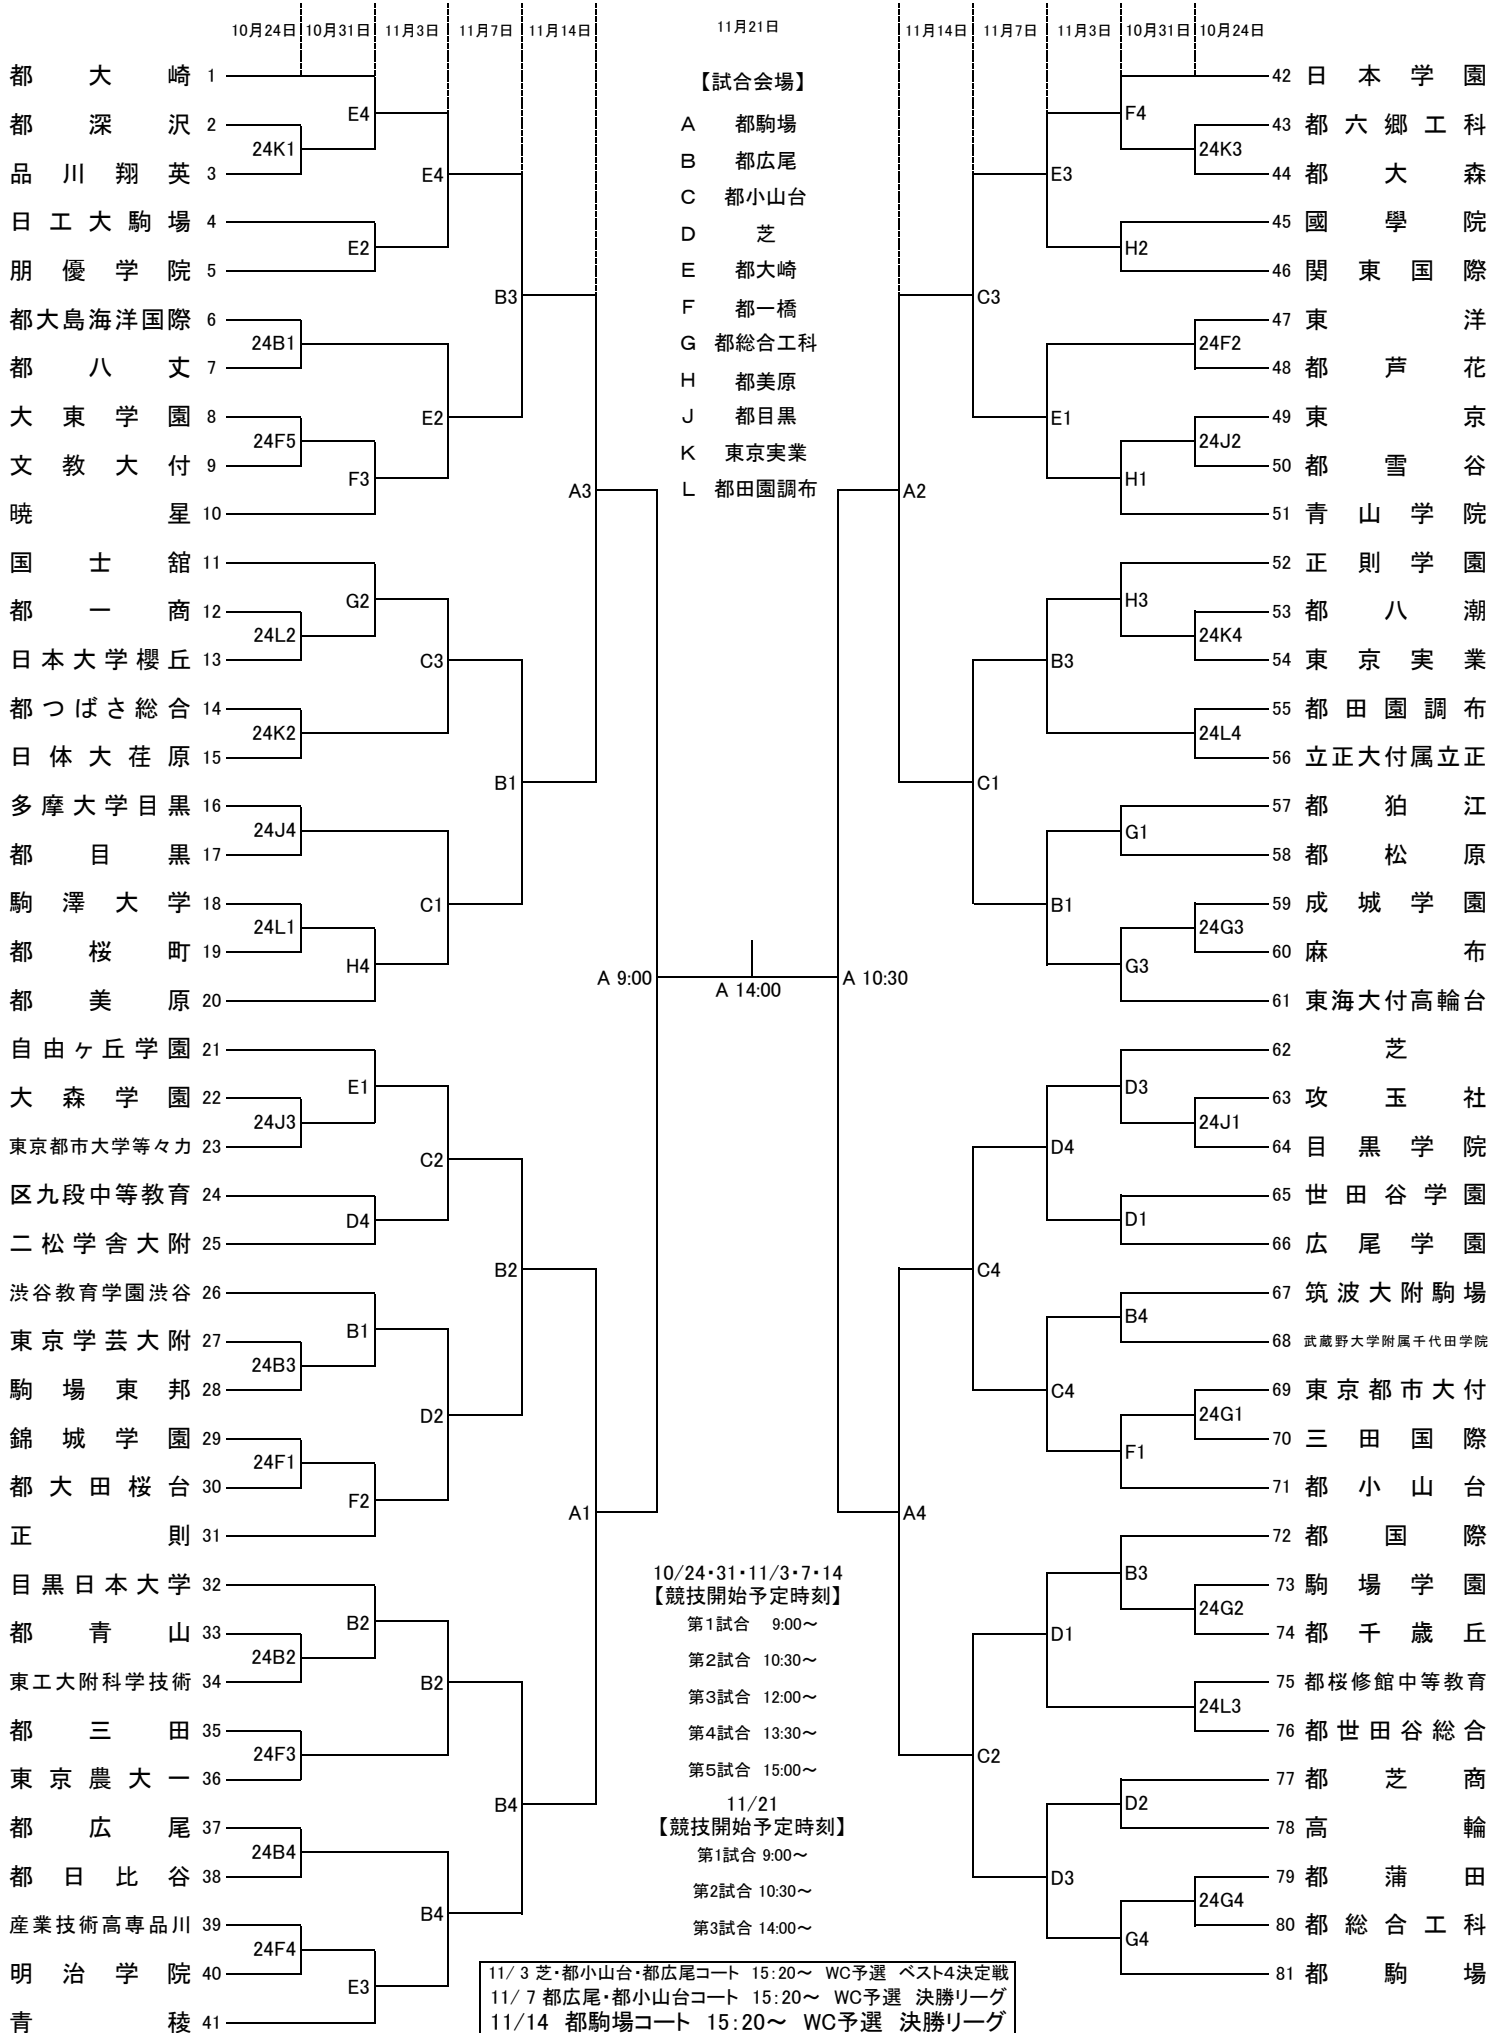

東京都高等学校体育連盟バスケットボール男子専門部 第1支部新人大会

1 支部

【試合コート案内】

- A. 都 駒 場 那 須 京王井の頭線『駒場東大前』駅下車 徒歩7分
東急田園都市線『池尻大橋』駅下車 徒歩7分
- B. 都 広 尾 山 口 JR山手線・東京メトロ日比谷線『恵比寿』駅下車 徒歩10分
- C. 都 小山台 平 原 東急目黒線『武蔵小山』駅下車 徒歩1分
- D. 芝 谷古宇 東京メトロ日比谷線『神谷町』駅下車 徒歩5分
都営三田線『御成門』駅下車 徒歩10分
- E. 都 大 崎 柳屋・楫 東急大井町線『戸越公園』駅下車 徒歩4分
都営浅草線『戸越』駅下車 徒歩12分
東急池上線『荏原中延』駅下車 徒歩12分
- F. 都 一 橋 鈴木(伴) JR総武快速線『馬喰町』徒歩3分
都営新宿線『馬喰横山』駅下車 徒歩3分
都営浅草線『東日本橋』駅下車 徒歩10分
- G. 都総合工科 廣 江 小田急線『成城学園』駅下車
千歳烏山・狛江行きバス『都立総合工科高校前』 徒歩1分
- H. 都 美 原 高 山 京浜急行線『平和島』駅下車 徒歩7分
- J. 都 目 黒 小 野 東急東横線『祐天寺』駅下車 徒歩5分
- K. 東京実業 浏 田 JR京浜東北線・東急池上線多摩川線『蒲田』駅下車 徒歩3分
- L. 都田園調布 鈴木(誠)・南部 東急多摩川線『沼辺』駅下車 徒歩6分
東急池上線『御嶽山』 徒歩9分
東急東横線『多摩川』 徒歩15分

【第1支部本大会出場校】(過去10年)

	1 位	2 位	3 位	ベスト8				
H23年	世田谷学園	日本学園	東京都市大付	都 駒 場	都 芦 花	芝	駒澤大高	都 小 山 台
H24年	都 駒 場	都 広 尾	都 小 山 台	駒澤大高	都 芦 花	都 青 山	日体荏原	関 東 国 際
H25年	日 本 学 園	世田谷学園	都 駒 場	都 広 尾	駒澤大高	都 青 山	都 千 歳 丘	東 京
H26年	世田谷学園	駒澤大高	関 東 国 際	日 体 荏 原	日 大 櫻 丘	東 京 農 大 一	都 広 尾	都 駒 場
H27年	駒澤大高	都 広 尾	都 駒 場	東 京	東海大高輪台	大 森 学 園	都 大 崎	青 稜
H28年	日 本 学 園	東 京	世田谷学園	都 駒 場	日 体 大 荏 原	錦 城 学 園	都 広 尾	東海大高輪台
H29年	日 本 学 園	世田谷学園	都 駒 場	東海大高輪台	都 小 山 台	日 体 大 荏 原	目 黒 学 院	都 大 崎
H30年	世田谷学園	駒澤大高	都 広 尾	都 駒 場	都 八 潮	東海大高輪台	都 三 田	都 小 山 台
R 1 年	都 大 崎	都 駒 場	東海大高輪台	日 本 学 園	芝	都 小 山 台	青 稜	自由ヶ丘学園
R 2 年	都 駒 場	都 大 崎	都 小 山 台	区九段中等教育	青 稜	都 目 黒	國 学 院	都 広 尾

【新人戦本大会の申し込みについて】

支部大会でベスト8に入賞したチームは、1月に行なわれる『新人戦本大会』に出場することができます。以下の要領で参加申込をして下さい。

受 付： 11月14日（日）21日（日）10：00～13：00まで

場 所：各支部試合会場 体育館 本部

**持 物：新人戦本大会参加申込書（公印捺印の上）
参加費 10,000円**