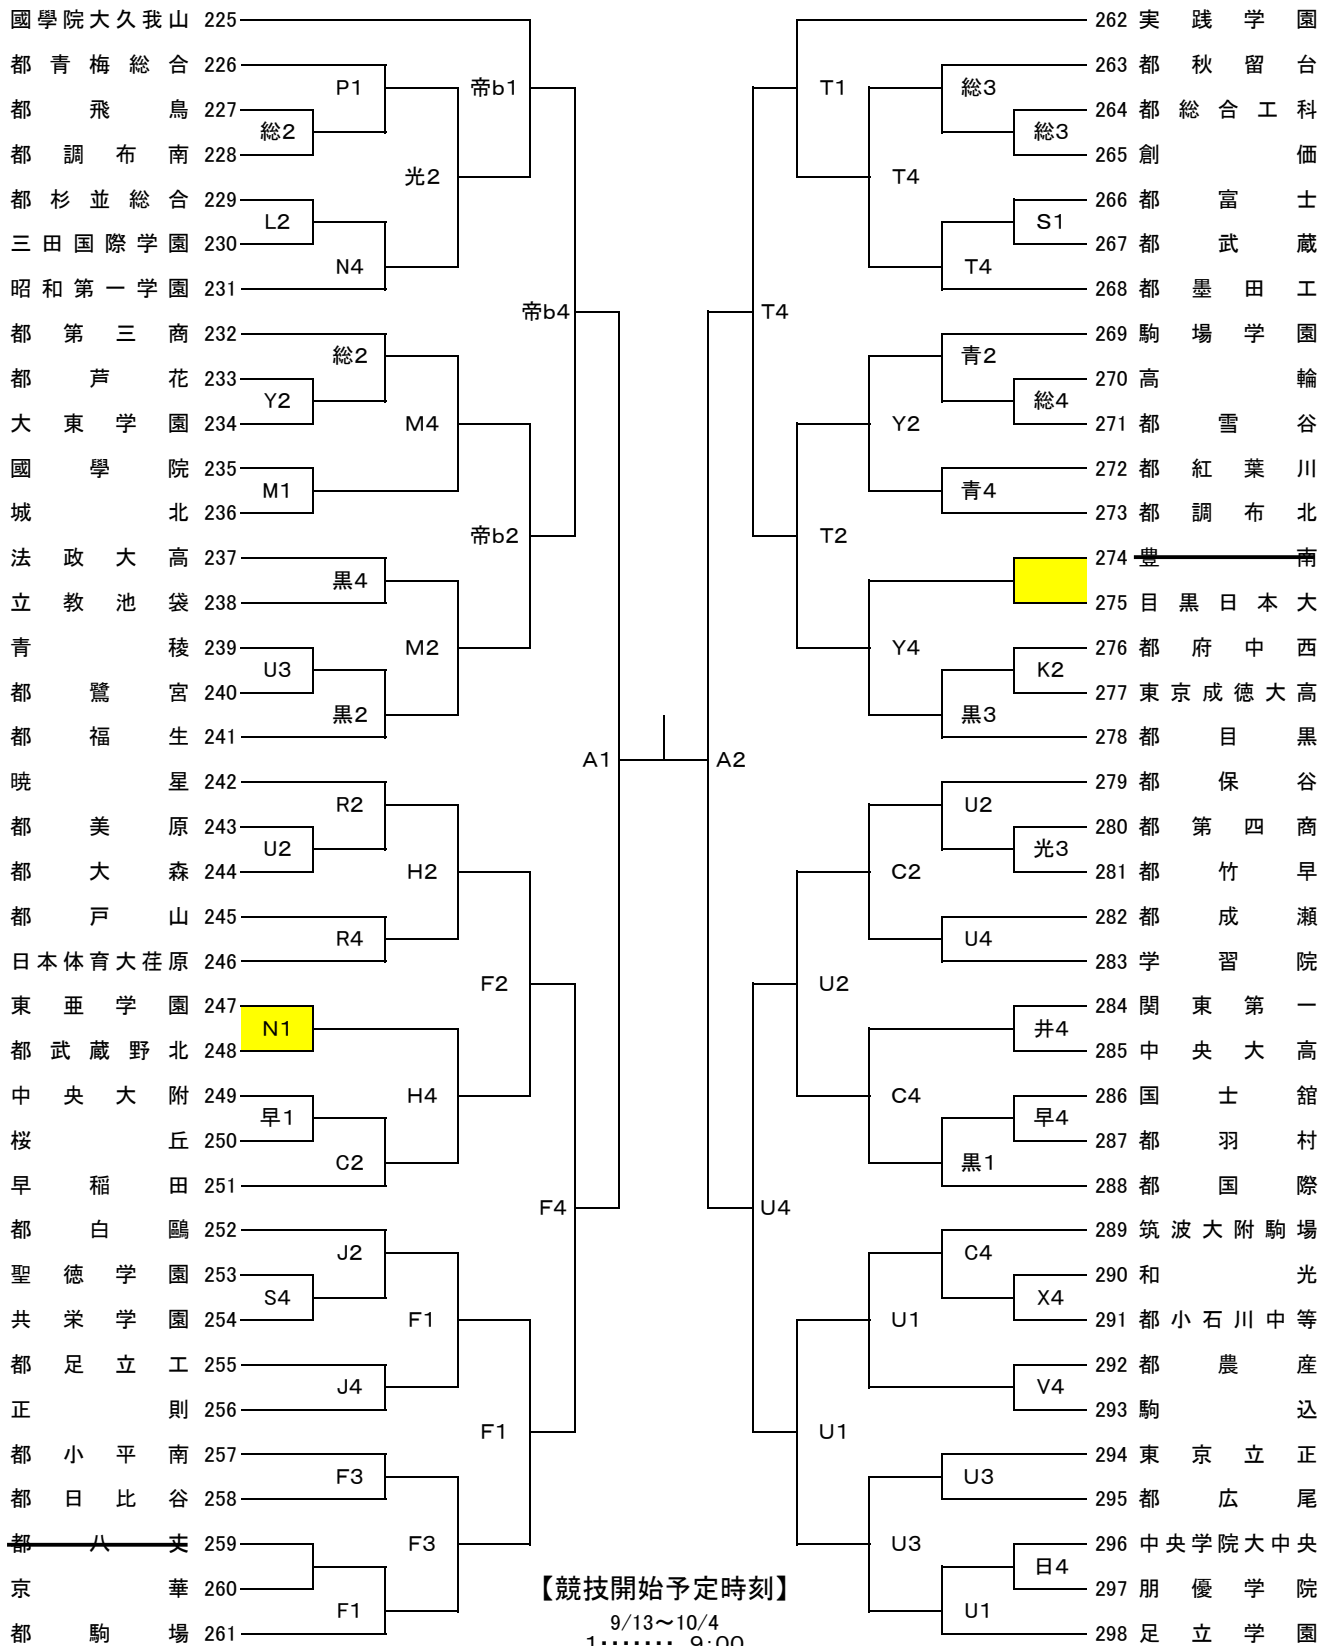

D ブロック

9/13 9/20 9/21 9/27 10/4 11/3 10/4 9/27 9/21 9/20 9/13
(日) (日) (月) (日) (日) (日) (日) (日) (月) (日) (日)

【競技開始予定時刻】

9/13~10/4
1..... 9:00
2..... 10:40
3..... 12:20
4..... 14:00

11/3(会場は後日連絡)
15:40