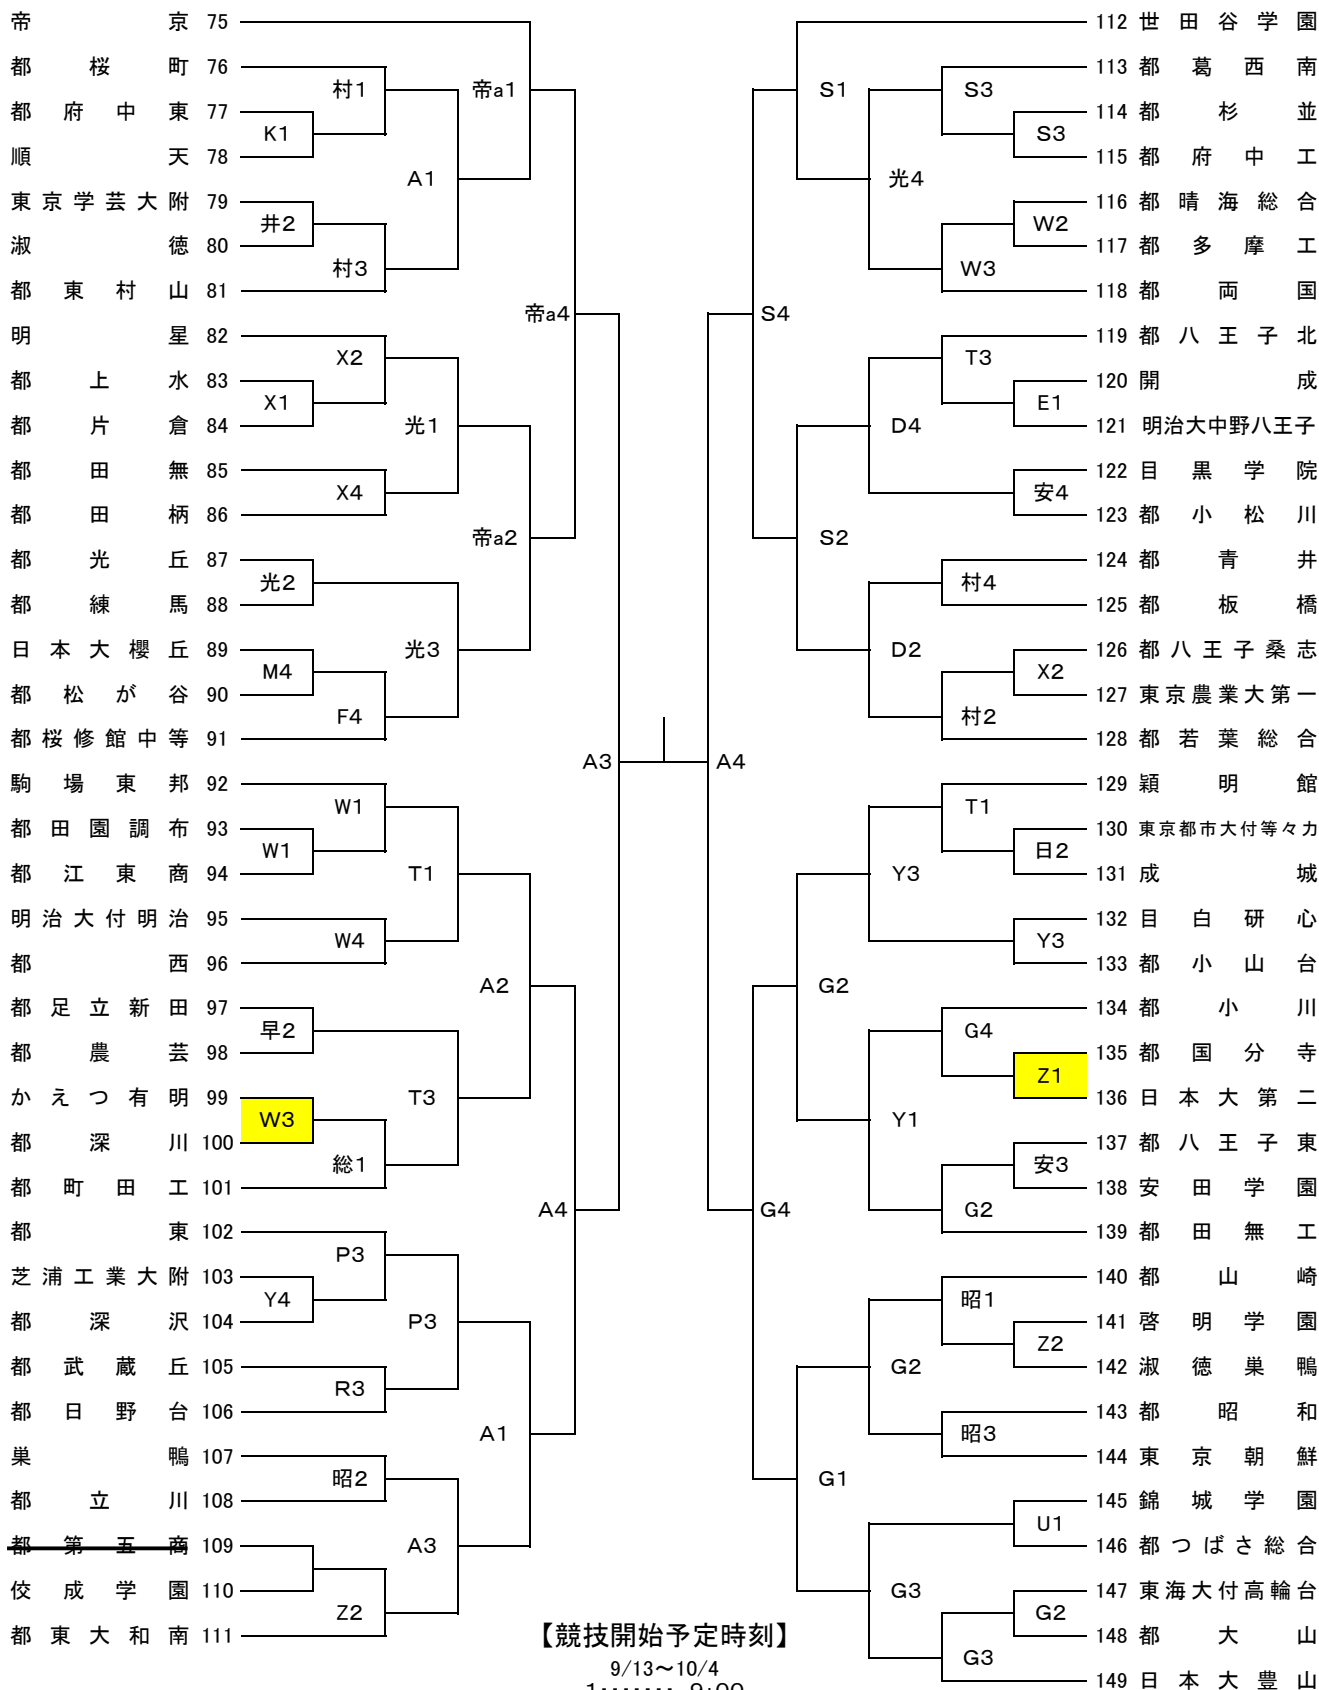

B ブロック

9/13 9/20 9/21 9/27 10/4 11/3 10/4 9/27 9/21 9/20 9/13
(日) (日) (月) (日) (日) (日) (日) (日) (月) (日) (日)

【競技開始予定時刻】

9/13~10/4
1..... 9:00
2.....10:40
3.....12:20
4.....14:00

11/3(会場は後日連絡)
15:40