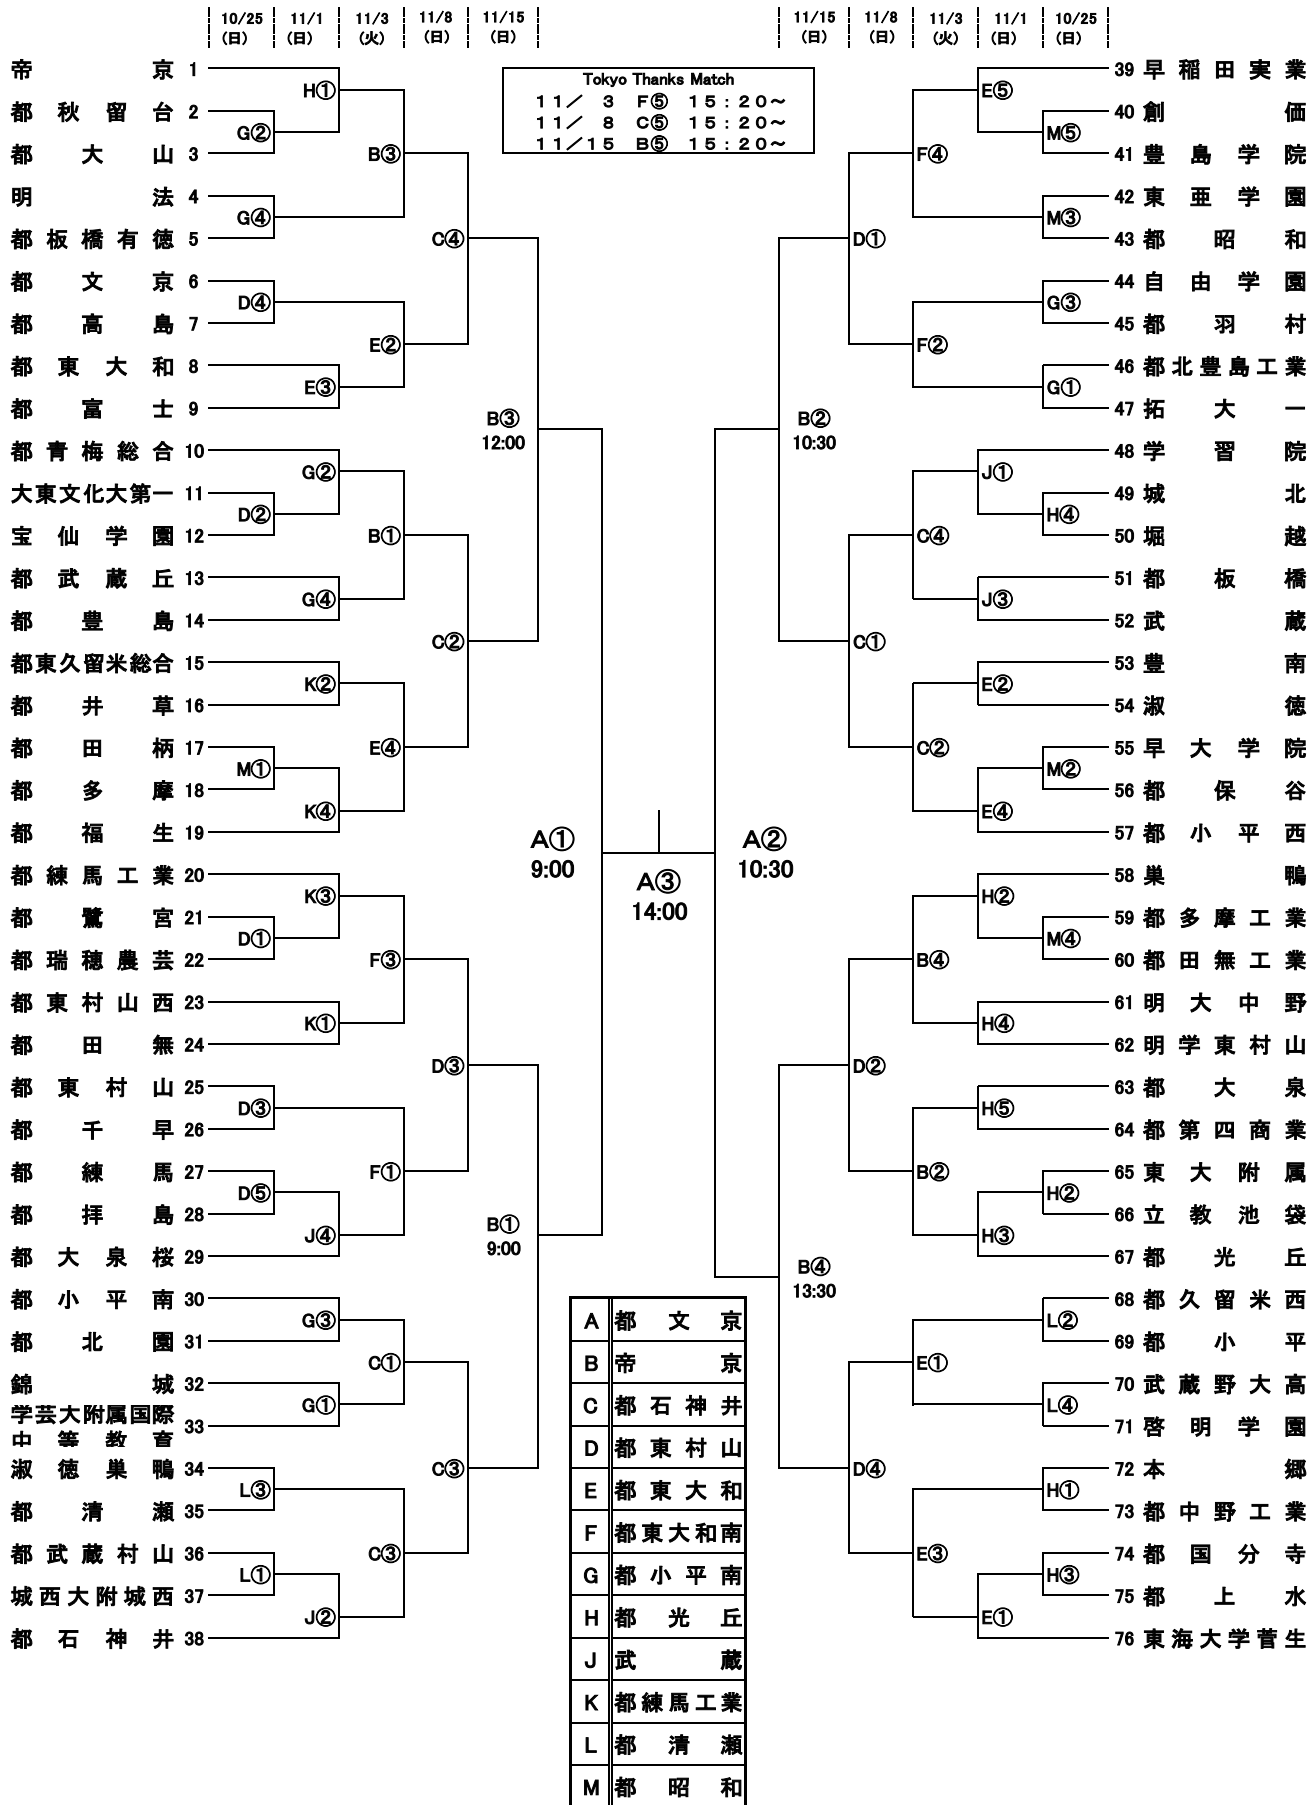

令和2年度 新人戦第4支部大会

☆試合開始時刻

10月25・11月1日: ① 9:00~ ②10:30~ ③12:00~ ④13:30~ ⑤15:00~

11月 3・ 8日: ① 9:00~ ②10:30~ ③12:00~ ④13:30~

※11月15日・22日は組み合わせ表で確認して下さい。