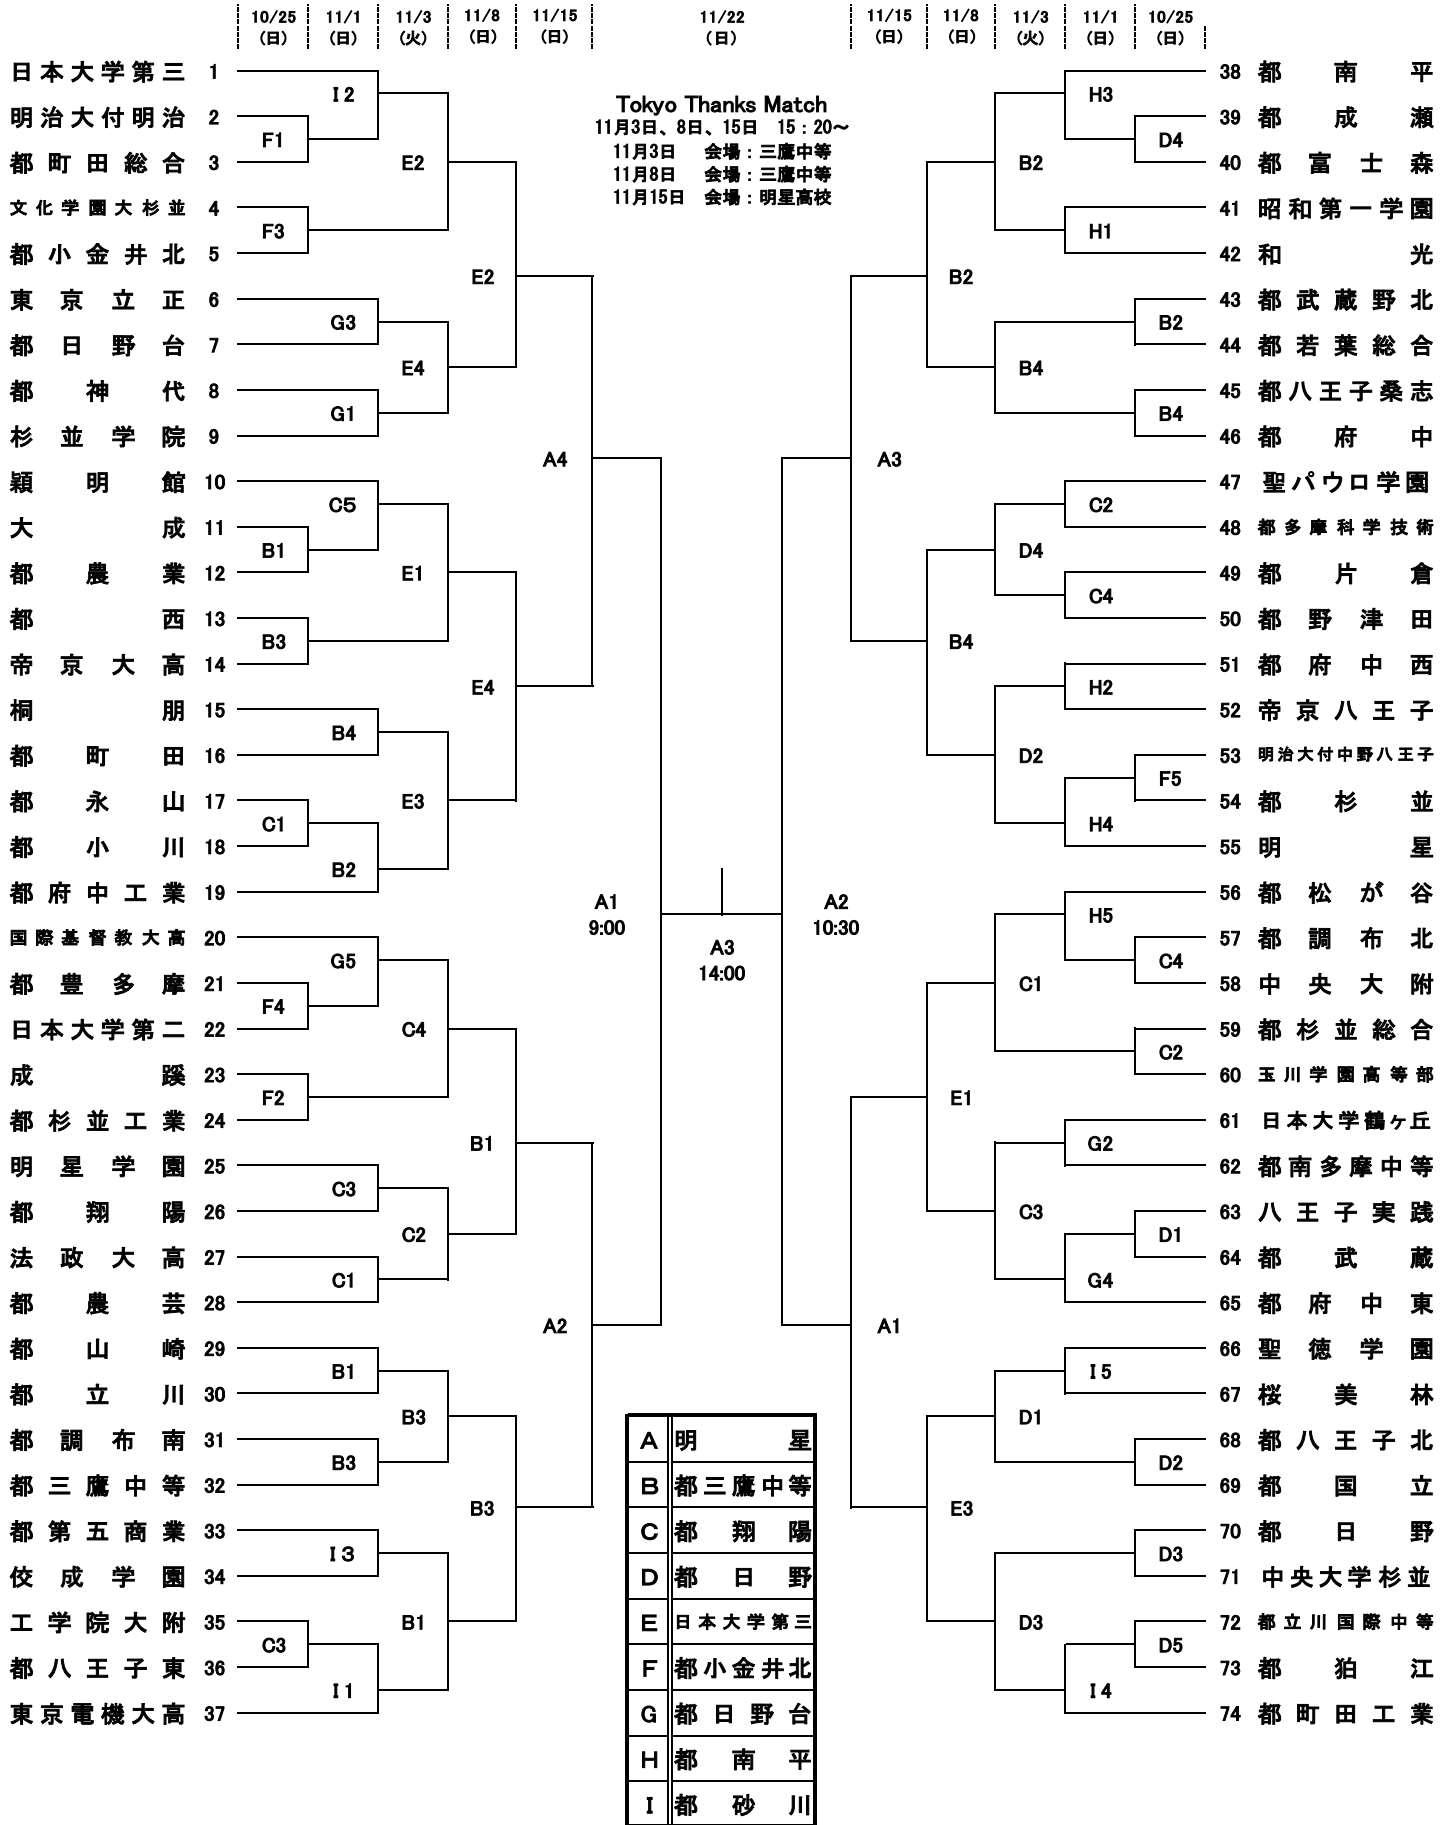

令和2年度 新人戦第2支部大会

☆試合開始時刻

10月25日~11月15日：① 9:00~ ② 10:30~ ③ 12:00~ ④ 13:30~ ⑤ 15:00~
11月22日：① 9:00~ ② 10:30~ ③ 14:00~