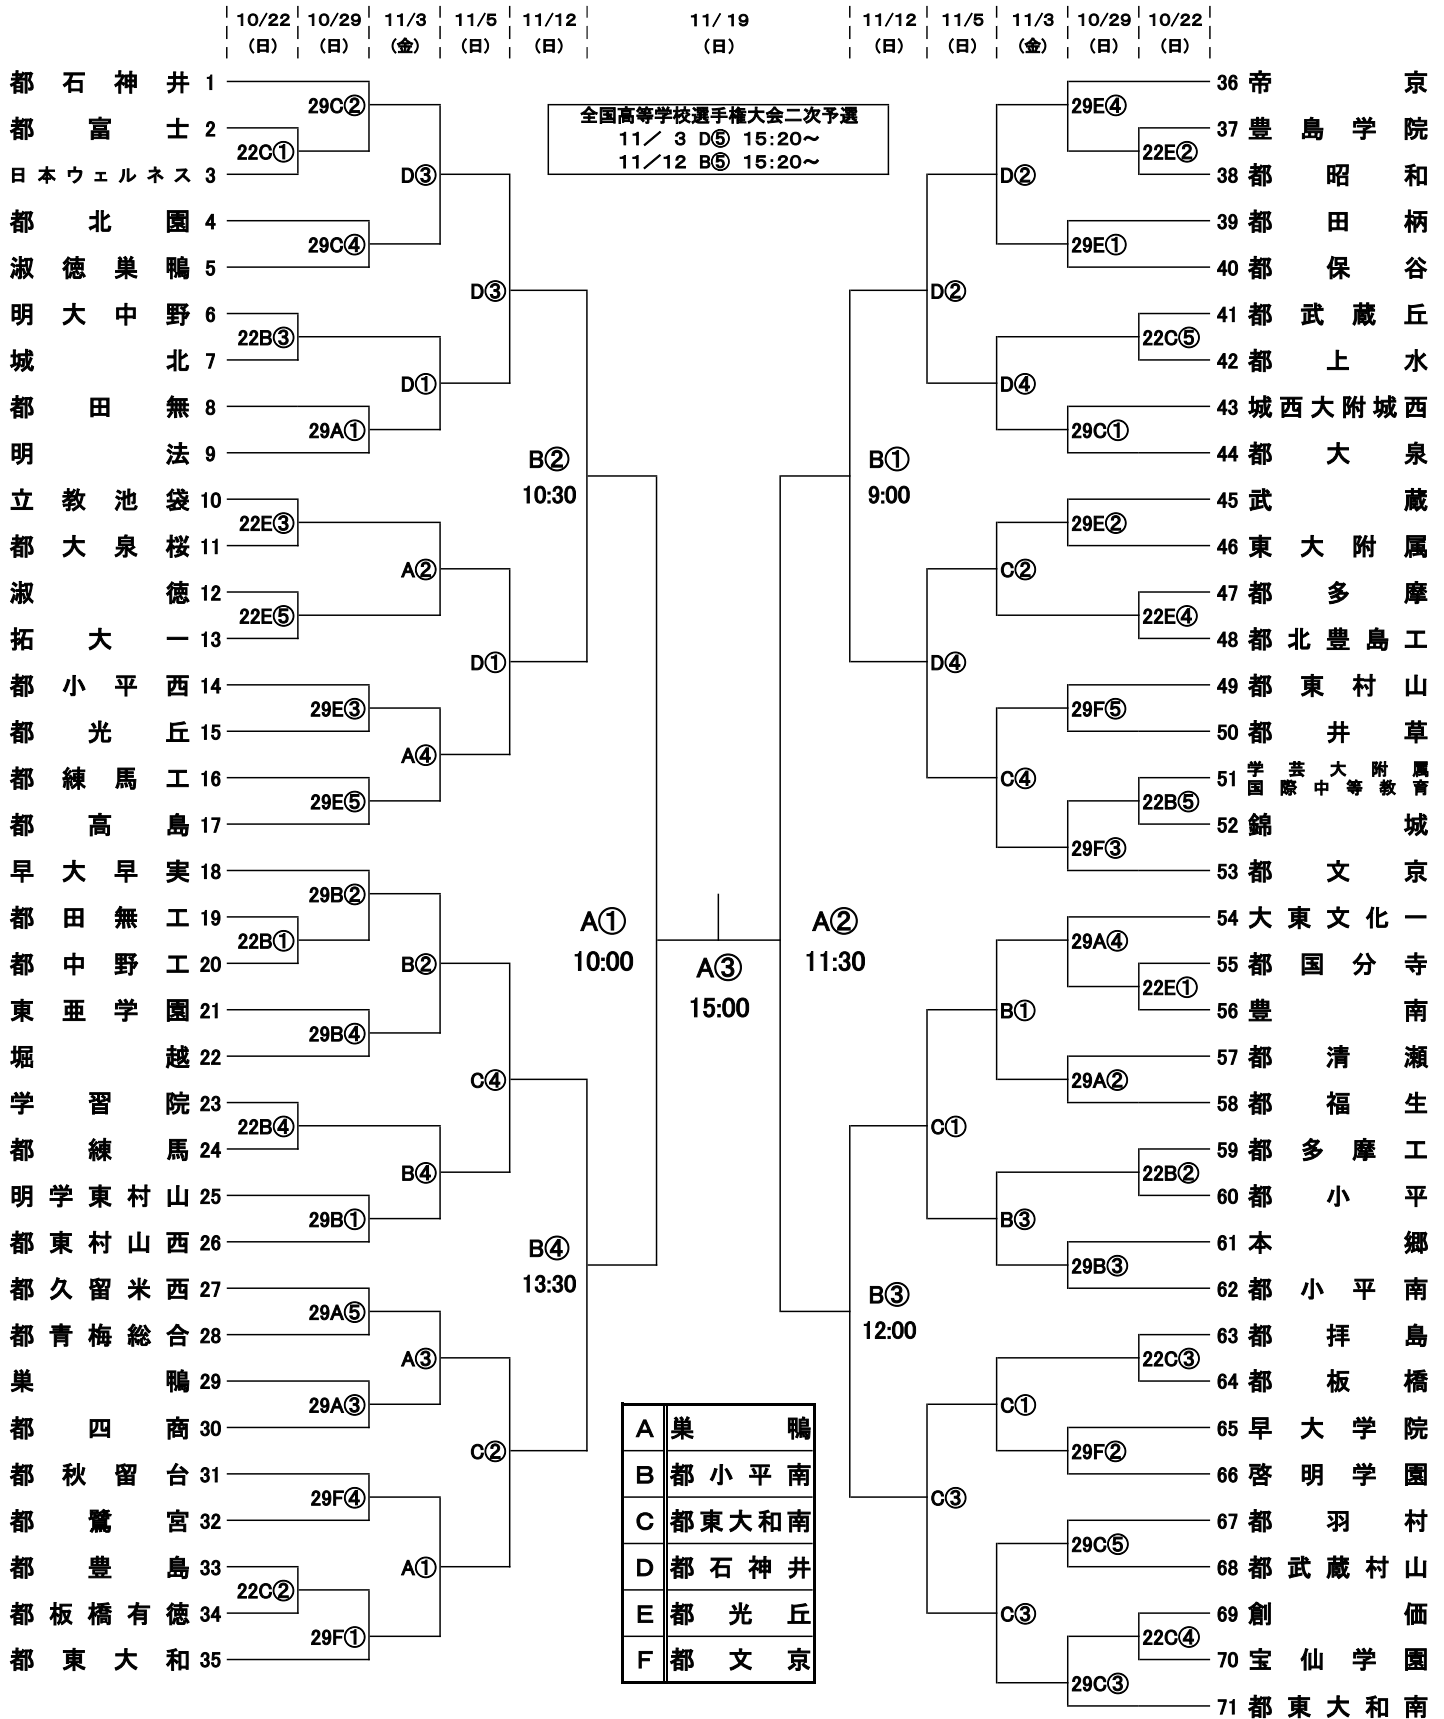

平成29年度 新人戦第4支部大会

☆試合開始時刻

10月22-29日: ① 9:00~ ②10:30~ ③12:00~ ④13:30~ ⑤15:00~

11月 3・5日: ① 9:00~ ②10:30~ ③12:00~ ④13:30~

※11月12日・19日は組み合わせ表で確認して下さい。