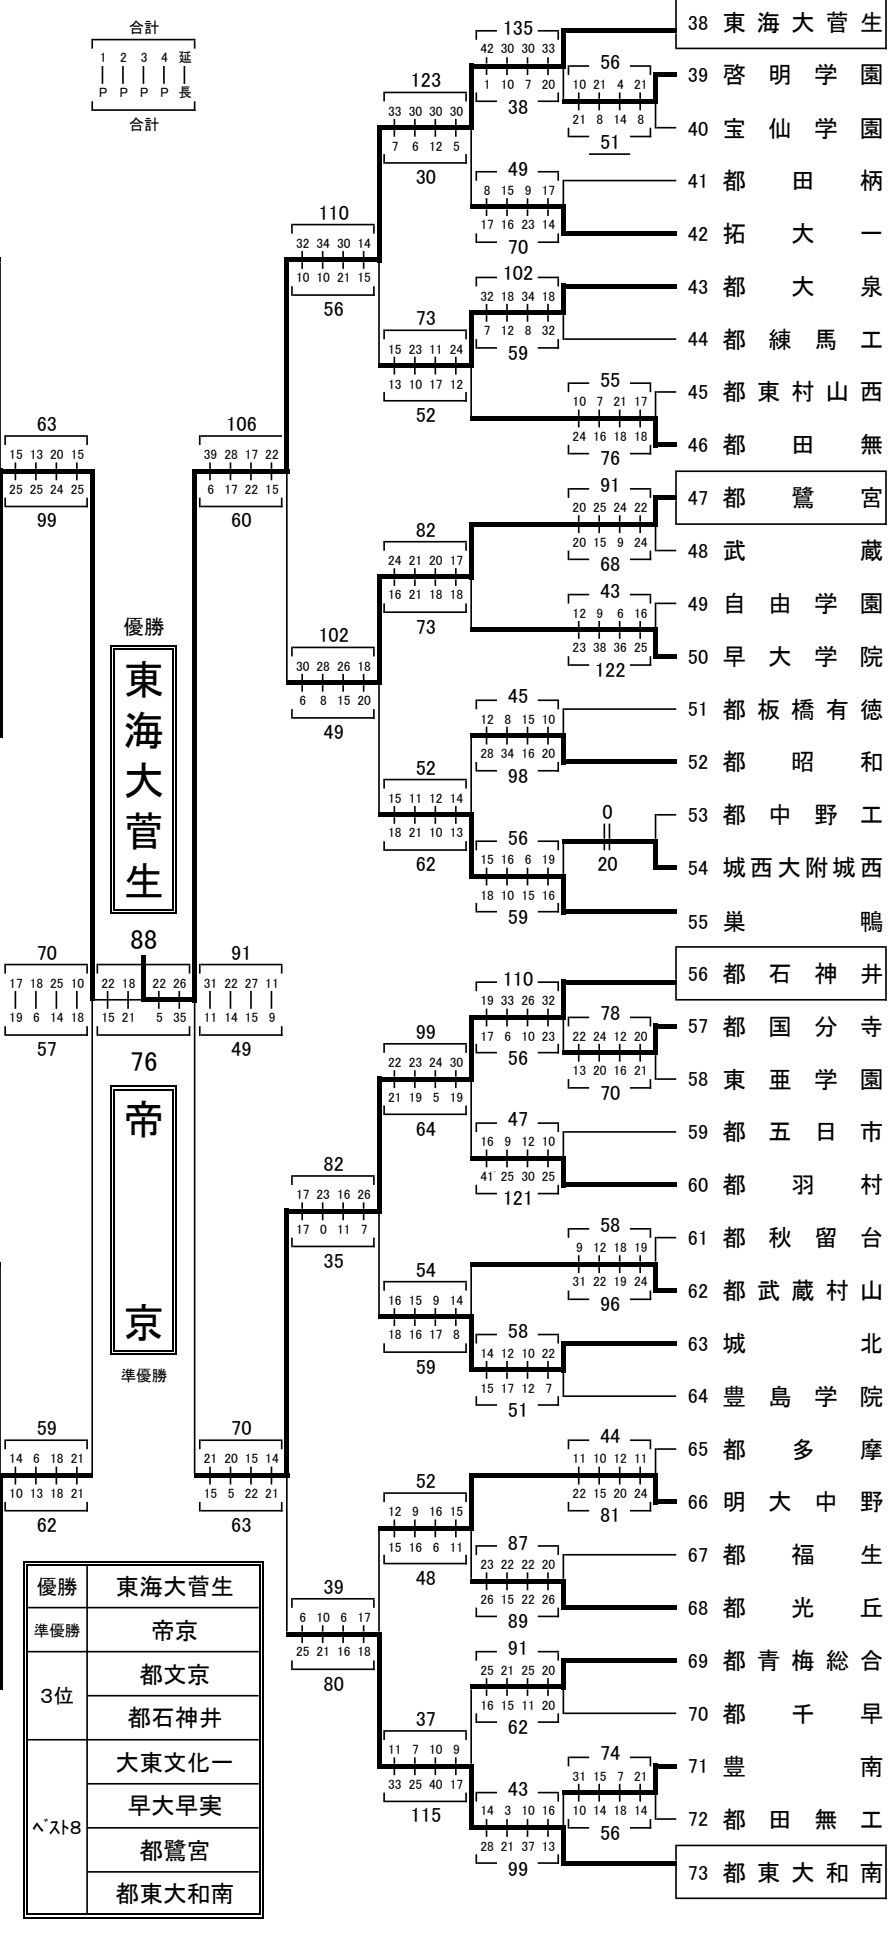

2016(平成28)年度

# 新人戦 第4支部大会

最終結果

合計

1	2	3	4	延
				長
P	P	P	P	

合計

優勝  
**東海大菅生**

準優勝  
**帝京**

優勝	東海大菅生
準優勝	帝京
3位	都文京
	都石神井
ベスト8	大東文化一
	早大早実
	都鷺宮
	都東大和南