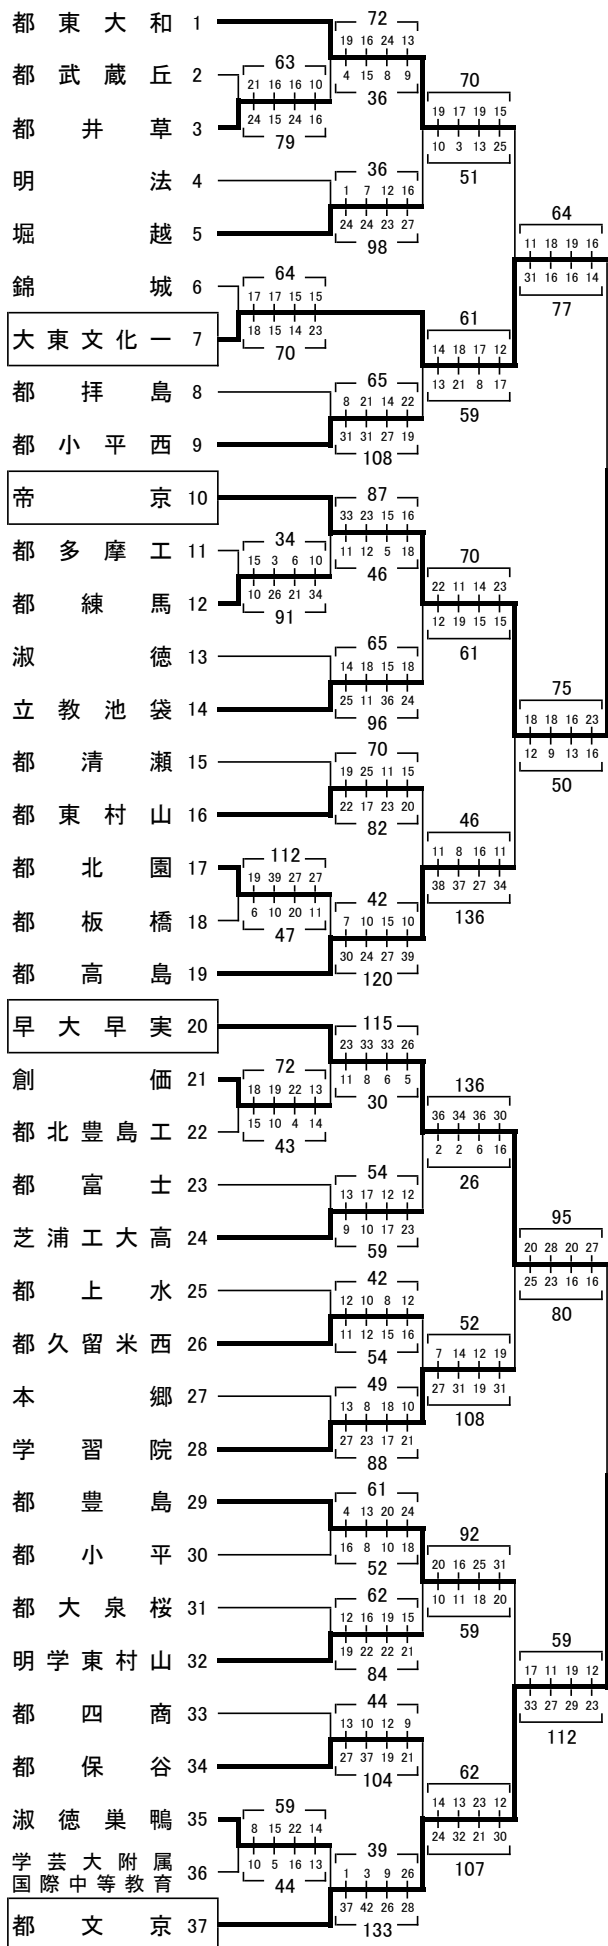

2016(平成28)年度

# 新人戦 第4支部大会

最終結果

合計

1	2	3	4	延
				長
P	P	P	P	

合計

優勝  
**東海大菅生**

準優勝  
**帝京**

優勝	東海大菅生
準優勝	帝京
3位	都文京
	都石神井
ベスト8	大東文化一
	早大早実
	都鷺宮
	都東大和南