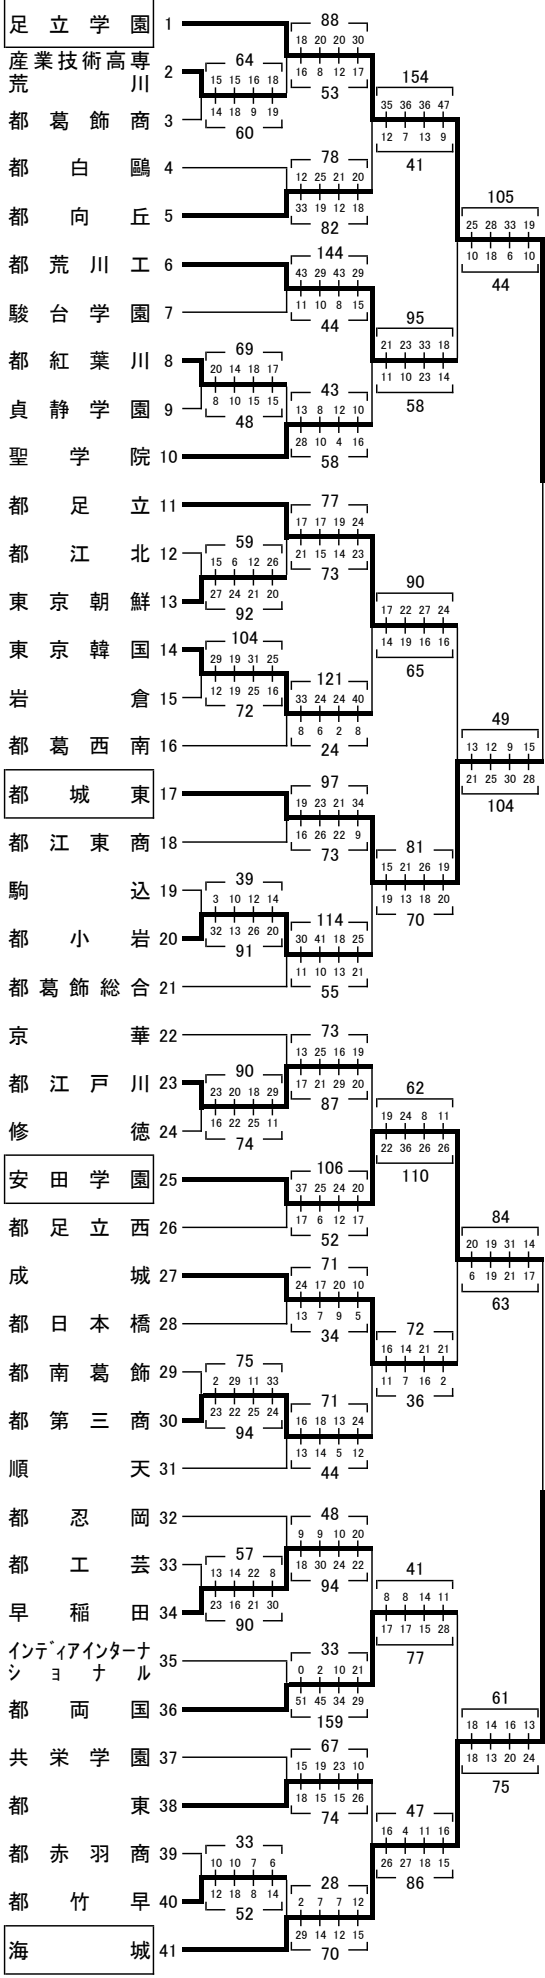

2015(平成27)年度

新人戦 第3支部大会

11月15日最終結果

合計

1	2	3	4	延長
P	P	P	P	長

合計

優勝
日本大豊山

準優勝
足立学園

優勝	日本大豊山
準優勝	足立学園
3位	海城
	東京成徳大高
	都城東
ベスト8	安田学園
	関東第一
	都墨田川

42 都本所
43 武蔵野
44 桜丘
45 都墨田工
46 獨協
47 関東第一
48 都葛飾野
49 都荒川商
50 日本大第一
51 都足立東
52 昭和第一
53 都蔵前工
54 都文館
55 都葛西工
56 都足立工
57 都青井
58 都戸山
59 都竹台
60 都篠崎
61 都小松川
62 東京成徳大高
63 都足立新田
64 筑波大附
65 中央学院大中央
66 都墨田川
67 立志舎
68 中央大高
69 都橘
70 都淵江
71 都王子総合
72 都飛鳥
73 都上野
74 都小石川中等育
75 上野学園
76 都深川
77 開成
78 都新宿
79 かえつ有明
80 京華商
81 都科学技術
82 目白研心
83 日本大豊山