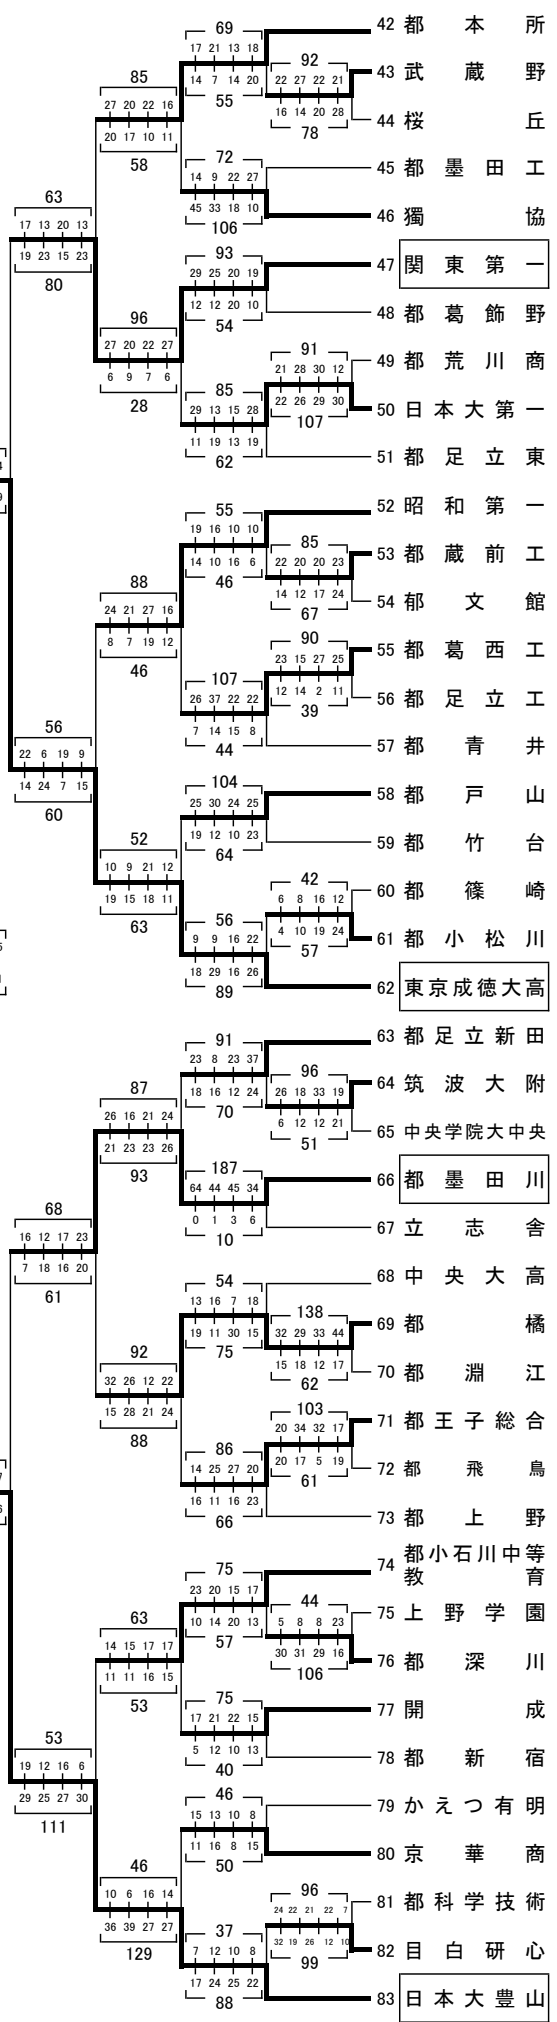

2015(平成27)年度

新人戦 第3支部大会

11月15日最終結果

合計

1	2	3	4	延長
P	P	P	P	長

合計

優勝
日本大豊山

準優勝
足立学園

優勝	日本大豊山
準優勝	足立学園
3位	海城
	東京成徳大高
	都城東
ベスト8	安田学園
	関東第一
	都墨田川

42 都本所
43 武蔵野
44 桜丘
45 都墨田工
46 獨協
47 関東第一
48 都葛飾野
49 都荒川商
50 日本大第一
51 都足立東
52 昭和第一
53 都蔵前工
54 都文館
55 都葛西工
56 都足立工
57 都青井
58 都戸山
59 都竹台
60 都篠崎
61 都小松川
62 東京成徳大高
63 都足立新田
64 筑波大附
65 中央学院大中央
66 都墨田川
67 立志舎
68 中央大高
69 都橘
70 都淵江
71 都王子総合
72 都飛鳥
73 都上野
74 都小石川中等育
75 上野学園
76 都深川
77 開成
78 都新宿
79 かえつ有明
80 京華商
81 都科学技術
82 目白研心
83 日本大豊山