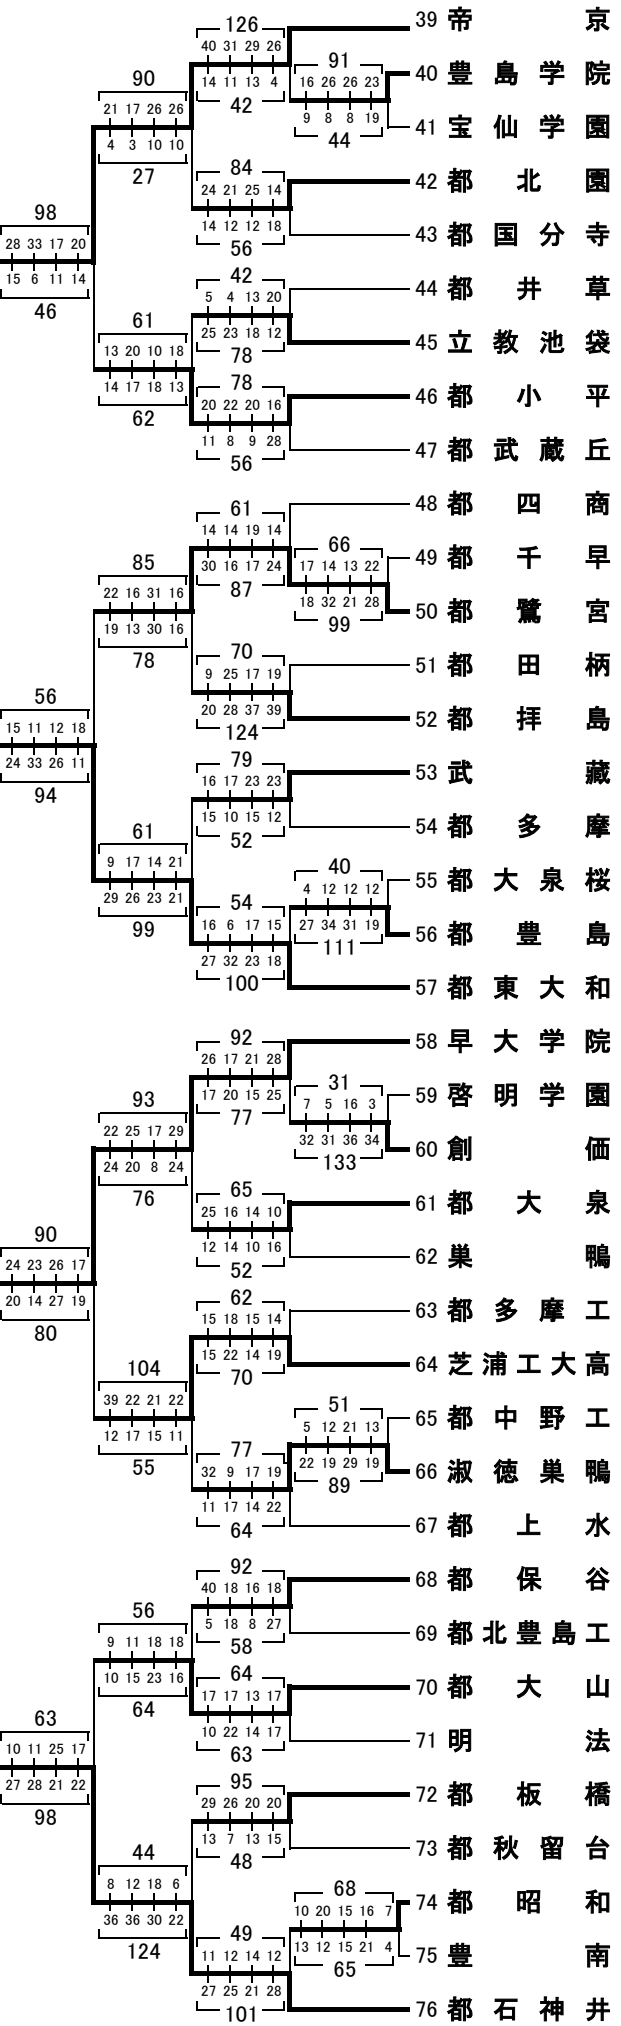

優勝
帝京
 準優勝
東海大菅生

3位
 都東大和南
 都石神井
 東亜学園
 都小平南
 都東大和
 早大学院

優勝	帝京
準優勝	東海大菅生
3位	都東大和南
	都石神井
	東亜学園
4位	都小平南
	都東大和
	早大学院