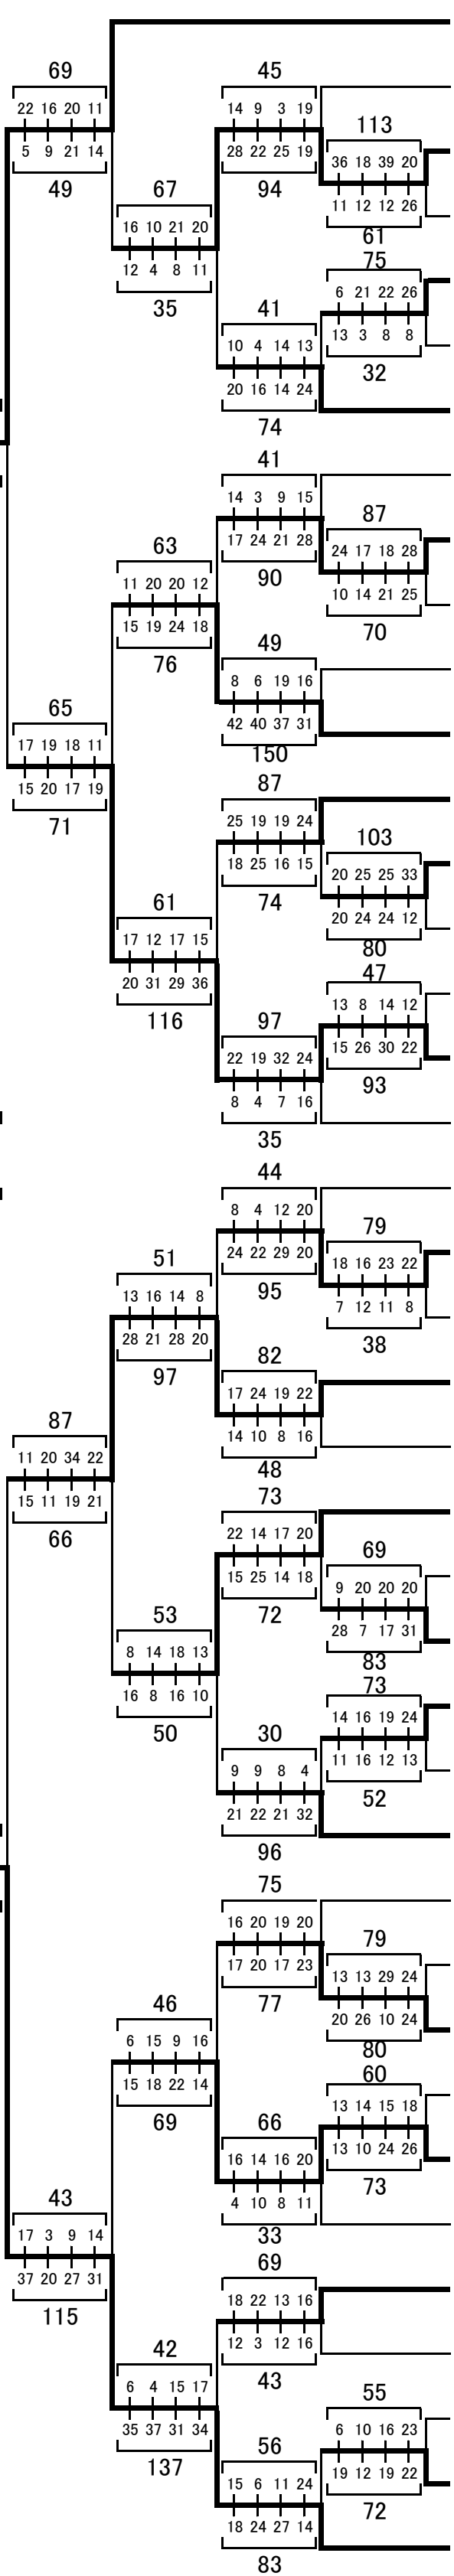

# Aブロック

春季大会 兼 関東大会予選

2012(平成24)年度

八王子 1  
都立西 2  
都府中東 3  
國學院 4  
目白研心 5  
都桜修館中等教育 6  
大森学園 7  
都練馬 8  
正則学園 9  
正則 10  
都荒川工 11  
都町田総合 12  
保善 13  
都日野台 14  
上野学園 15  
都豊多摩 16  
都千歳丘 17  
文教大付 18  
青稜 19  
都西 20  
攻玉社 21  
芝 22  
都葛西工 23  
都赤羽商 24  
都大山 25  
都片倉 26  
日本大櫻丘 27  
都王子総合 28  
インディアインターナショナル 29  
大成 30  
都調布南 31  
都飛鳥 32  
聖学院 33  
都杉並総合 34  
都蒲田 35  
都府中工 36  
関東第一 37  
都多摩科学技術 38  
世田谷学園 39

八王子  
成立学園

40 専修大附  
41 都大泉桜  
42 日本大第二  
43 産業技術高専荒川  
44 聖徳学園  
45 日出鷹  
46 都三鷹  
47 都武蔵村山  
48 都南多摩  
49 都武蔵丘  
50 都六郷工科  
51 日本大第三  
52 東洋  
53 東京電機大高  
54 都深沢  
55 都八潮  
56 都芦花  
57 自由学園  
58 都久留米西  
59 都総合工科  
60 都淵江  
61 明治学院  
62 都青山  
63 明治大付中野  
64 都松が谷  
65 京華  
66 東京工大附科学技術  
67 東京大附中等教育  
68 都板橋  
69 都拝島  
70 都東村山  
71 都府中西  
72 都中野工  
73 城西大附城西  
74 都日本橋  
75 都墨田工  
76 都農業  
77 大東学園  
78 学習院  
79 成立学園