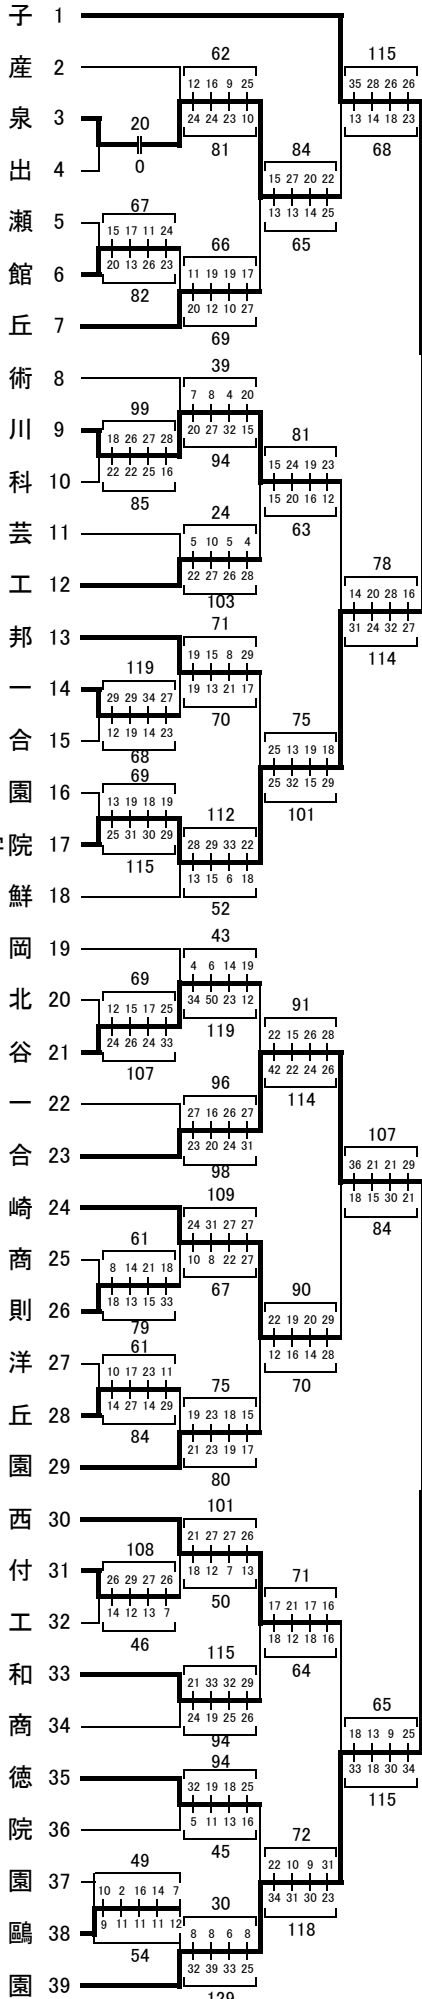

八王子 1
 都農産 2
 都大泉 3
 日 outcomes 4
 都清瀬 5
 穎明館 6
 桜丘 7
 都科学技術 8
 都小川 9
 都六郷工科 10
 都園芸 11
 都杉並工 12
 駒場東邦 13
 昭和第一 14
 都東久留米総合 15
 聖徳学園 16
 早稲田大高等学校 17
 東京朝鮮 18
 都忍岡 19
 都八王子北 20
 都松が谷 21
 関東第一 22
 都若葉総合 23
 都山崎 24
 都第一商 25
 正則 26
 東洋 27
 都向丘 28
 成城学園 29
 都西 30
 東京都市大付 31
 都蔵前工 32
 都東大和 33
 都芝商 34
 淑徳 35
 青山学院 36
 自由ヶ丘学園 37
 都白鷗 38
 世田谷学園 39

八王子

日本学園

40 日本学園
 41 都富士
 42 明星学園
 43 帝京八王子
 44 立正
 45 都江戸川
 46 都三鷹
 47 都調布南
 48 広尾学園
 49 都保谷
 50 安田学園
 51 芝浦工業大高
 52 都足立新田
 53 都府中工
 54 宝仙学園
 55 拓殖大第一
 56 駿台学園
 57 國學院
 58 都足立西
 59 郁文館
 60 都日野
 61 都荒川商
 62 都東大和南
 63 聖学院
 64 都工芸
 65 東京大附中等教育
 66 文教大付
 67 帝京大高
 68 東京
 69 都狛江
 70 都深川
 71 明法
 72 都光丘
 73 都小松川
 74 都東
 75 都新島
 76 都武蔵丘
 77 都北園
 78 都国分寺
 79 専修大附